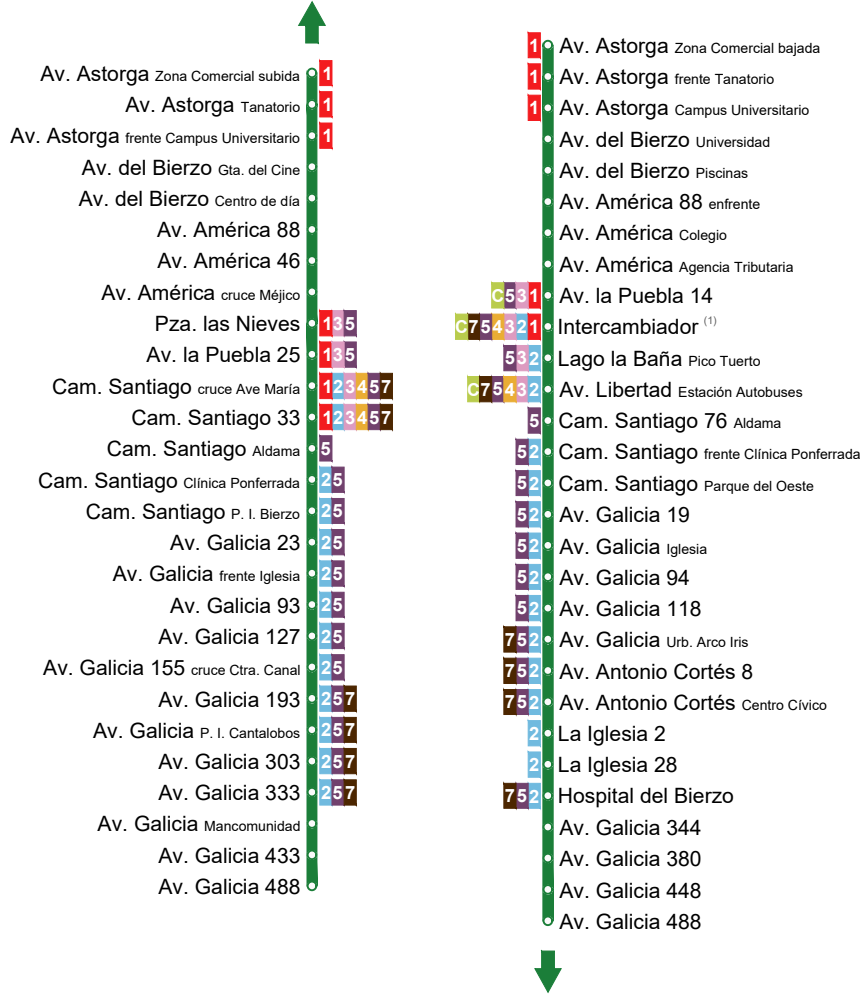

compra
y recarga

info

smt.ponferrada.org

UNIVERSIDAD
FUENTESNUEVAS F.T.M.

6

	SALIDAS: Av. Galicia 488	Cam. Santiago Cruce Ave María	FIN: Av. Astorga Zona Comercial subida
LUNES A VIERNES LABORABLES	8:00 , 9:20 , 10:40 , 12:00 , 13:20 14:40 , 16:00 , 17:20 , 18:40 , 20:00 , 21:20	7:10 , 8:20 , 9:40 , 11:00 , 12:20 , 13:40 15:00 , 16:20 , 17:40 , 19:00 , 20:20 , 21:40	7:20 , 8:40 , 10:00 , 11:20 , 12:40 , 14:00 15:20 , 16:40 , 18:00 , 19:20 , 20:40 , 22:00
SÁBADOS LABORABLES	8:00 , 9:20 , 10:40 , 12:00 , 13:20 14:40 , 16:00 , 17:20 , 18:40 , 20:00 , 21:20	7:10 , 8:20 , 9:40 , 11:00 , 12:20 , 13:40 15:00 , 16:20 , 17:40 , 19:00 , 20:20 , 21:40	7:20 , 8:40 , 10:00 , 11:20 , 12:40 , 14:00 15:20 , 16:40 , 18:00 , 19:20 , 20:40 , 22:00
DOMINGOS Y FESTIVOS	9:20 , 10:40 , 12:00 , 13:20 , 14:40 16:00 , 17:20 , 18:40 , 20:00 , 21:20	9:40 , 11:00 , 12:20 , 13:40 , 15:00 16:20 , 17:40 , 19:00 , 20:20 , 21:40	10:00 , 11:20 , 12:40 , 14:00 , 15:20 16:40 , 18:00 , 19:20 , 20:40 , 22:00

	Intercambiador	FIN: Av. Galicia 488	
SALIDAS: Av. Astorga Zona Comercial bajada			LUNES A VIERNES LABORABLES
7:20 , 8:40 , 10:00 , 11:20 , 12:40 , 14:00 15:20 , 16:40 , 18:00 , 19:20 , 20:40 , 22:00 ⁽¹⁾	7:40 , 9:00 , 10:20 , 11:40 , 13:00 , 14:20 15:40 , 17:00 , 18:20 , 19:40 , 21:00 , 22:10 ⁽¹⁾	8:00 , 9:20 , 10:40 , 12:00 , 13:20 14:40 , 16:00 , 17:20 , 18:40 , 20:00 , 21:20	
7:20 , 8:40 , 10:00 , 11:20 , 12:40 , 14:00 15:20 , 16:40 , 18:00 , 19:20 , 20:40 , 22:00 ⁽¹⁾	7:40 , 9:00 , 10:20 , 11:40 , 13:00 , 14:20 15:40 , 17:00 , 18:20 , 19:40 , 21:00 , 22:10 ⁽¹⁾	8:00 , 9:20 , 10:40 , 12:00 , 13:20 14:40 , 16:00 , 17:20 , 18:40 , 20:00 , 21:20	SÁBADOS LABORABLES
10:00 , 11:20 , 12:40 , 14:00 15:20 , 16:40 , 18:00 , 19:20 , 20:40 , 22:00 ⁽¹⁾	9:00 , 10:20 , 11:40 , 13:00 , 14:20 15:40 , 17:00 , 18:20 , 19:40 , 21:00 , 22:10 ⁽¹⁾	9:20 , 10:40 , 12:00 , 13:20 , 14:40 16:00 , 17:20 , 18:40 , 20:00 , 21:20	DOMINGOS Y FESTIVOS
	(1) el servicio finaliza a las 22:10 en Intercambiador		OBSERVACIONES