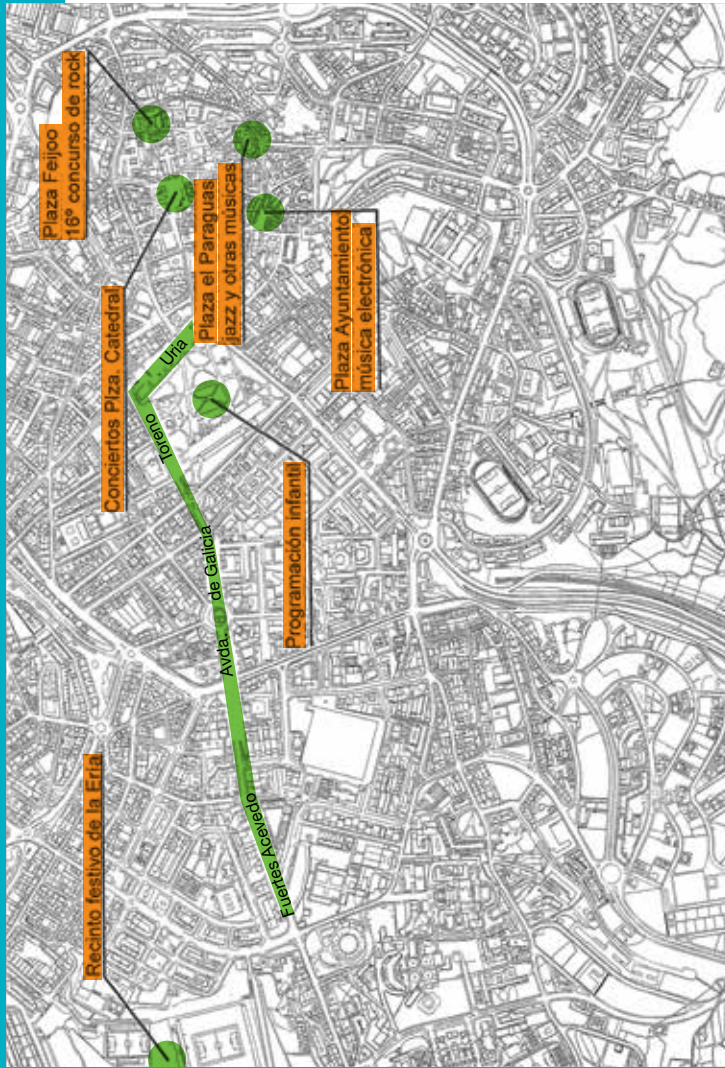

Recinto festivo de la Eria

Terres Acovedo

Avda. de Galicia

Torio

Conciertos Plza. Catedral

Uria

Plaza Feijoo
16º concurso de rock

Plaza el Paraguas
jazz y otras músicas

Plaza Ayuntamiento
música electrónica

Programación Infantil