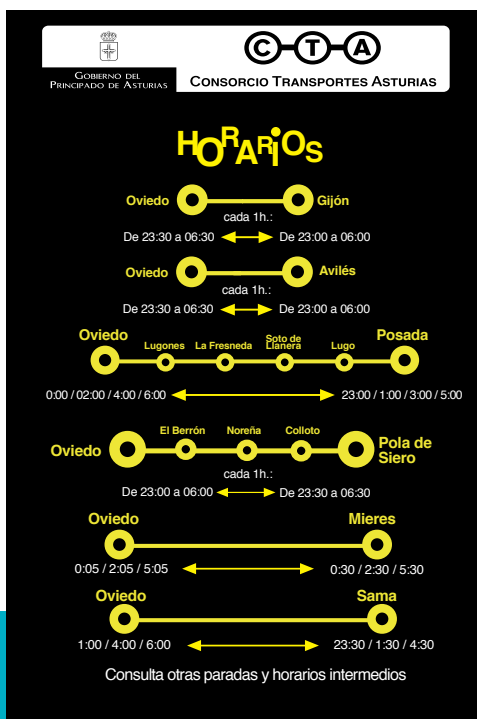

TUA. AUTOBUSES URBANOS OVIEDO

VIERNES, 20 DE SEPTIEMBRE:

FUEGOS ARTIFICIALES EN PARQUE DE INVIERNO

Servicios extraordinarios de las líneas:

L1 – Calvo Sotelo – Sta Cruz – Uría – Tenderina – Colloto.

L2 – Calvo Sotelo – Sta Cruz – Uría – Pumarín – Lugones.

L7 – Calvo Sotelo – Sta Cruz – Uría – Foncalada – La Monxina.

Salida al finalizar los fuegos artificiales.

SABADOS, DOMINGOS Y FESTIVOS:

Funcionará la línea BUHO “Las Campas – Cuatro Caños” (ida y vuelta)